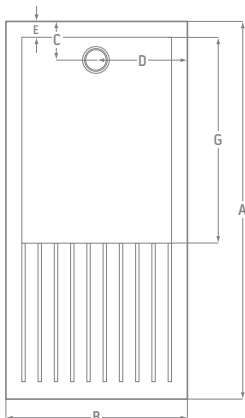

WALK IN RECTANGULAR (Rectangular internal)	A	B	WASTE SIZE	WEIGHT IN KG'S	C	D	E	F	F2*	G	H	I
1400 x 900 x 35mm	1400	900	90	20	175	450	70	35	135	740	75	10
1600 x 800 x 35mm	1600	800	90	20	175	400	70	35	135	860	72	10
1700 x 800 x 35mm	1700	800	90	21	175	400	70	35	135	930	72	10